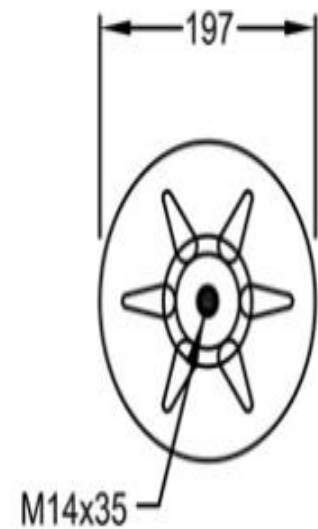

**Firestone - W01M588477 - Fuelle Completo VOLVO**

VOLVO 20375227

VOLVO 20456154

VOLVO 20531986

VOLVO 20582209

VOLVO 20961443

VOLVO 20427805

VOLVO 3171694

2873  
BEAD PLATE4018  
PISTON