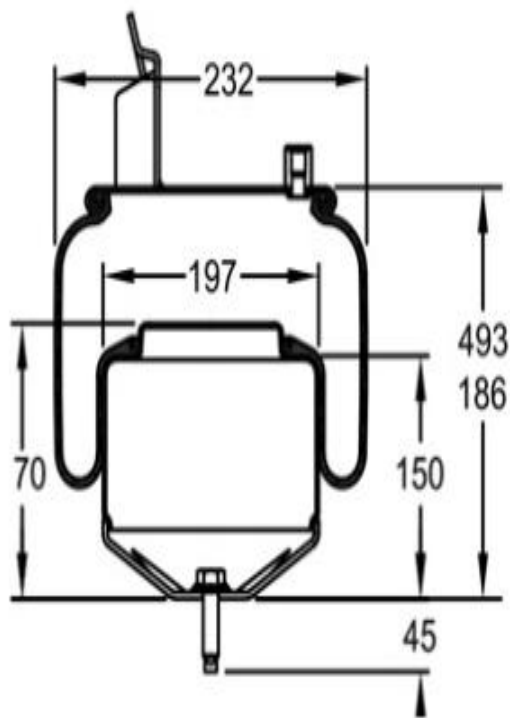

**Firestone - W01M588477 - Fuelle Completo VOLVO**

VOLVO 20375227

VOLVO 20456154

VOLVO 20531986

VOLVO 20582209

VOLVO 20961443

VOLVO 20427805

VOLVO 3171694

2873  
BEAD PLATE4018  
PISTON