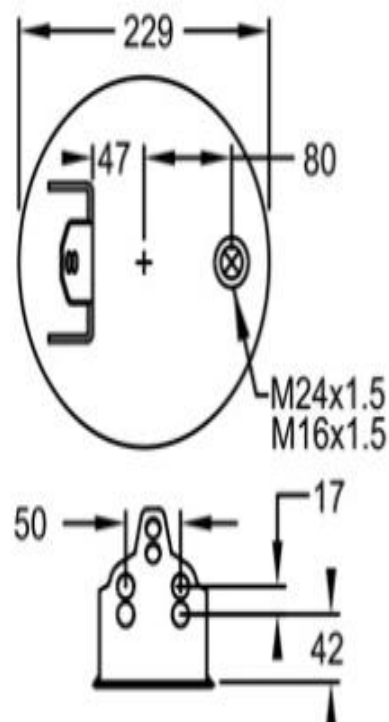

**Firestone - W01M588477 - Fuelle Completo VOLVO**

VOLVO 20375227

VOLVO 20456154

VOLVO 20531986

VOLVO 20582209

VOLVO 20961443

VOLVO 20427805

VOLVO 3171694

2873  
BEAD PLATE4018  
PISTON