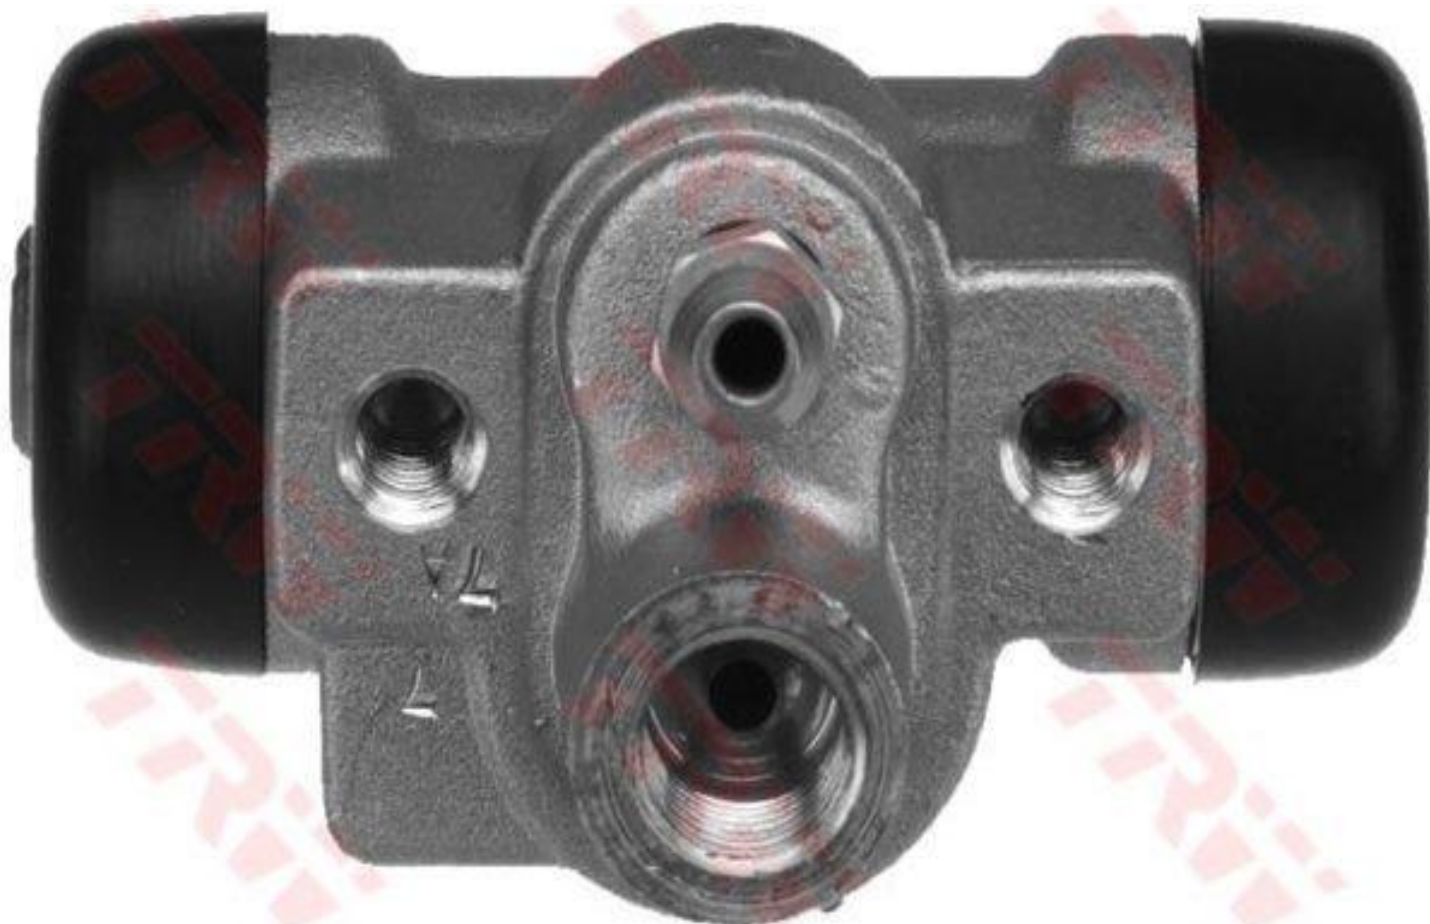

TRW - BWB174 - Cilindro de freno de rueda

Características:

Diámetro [mm]: 15,9

Material: Aluminio

Referencias fabricante (Número OEM):

SUZUKI - 5340176G00

SUZUKI - 5340175F00

SUZUKI - 5340176G02

SUZUKI - 53401M76G00

Ø15,87mm