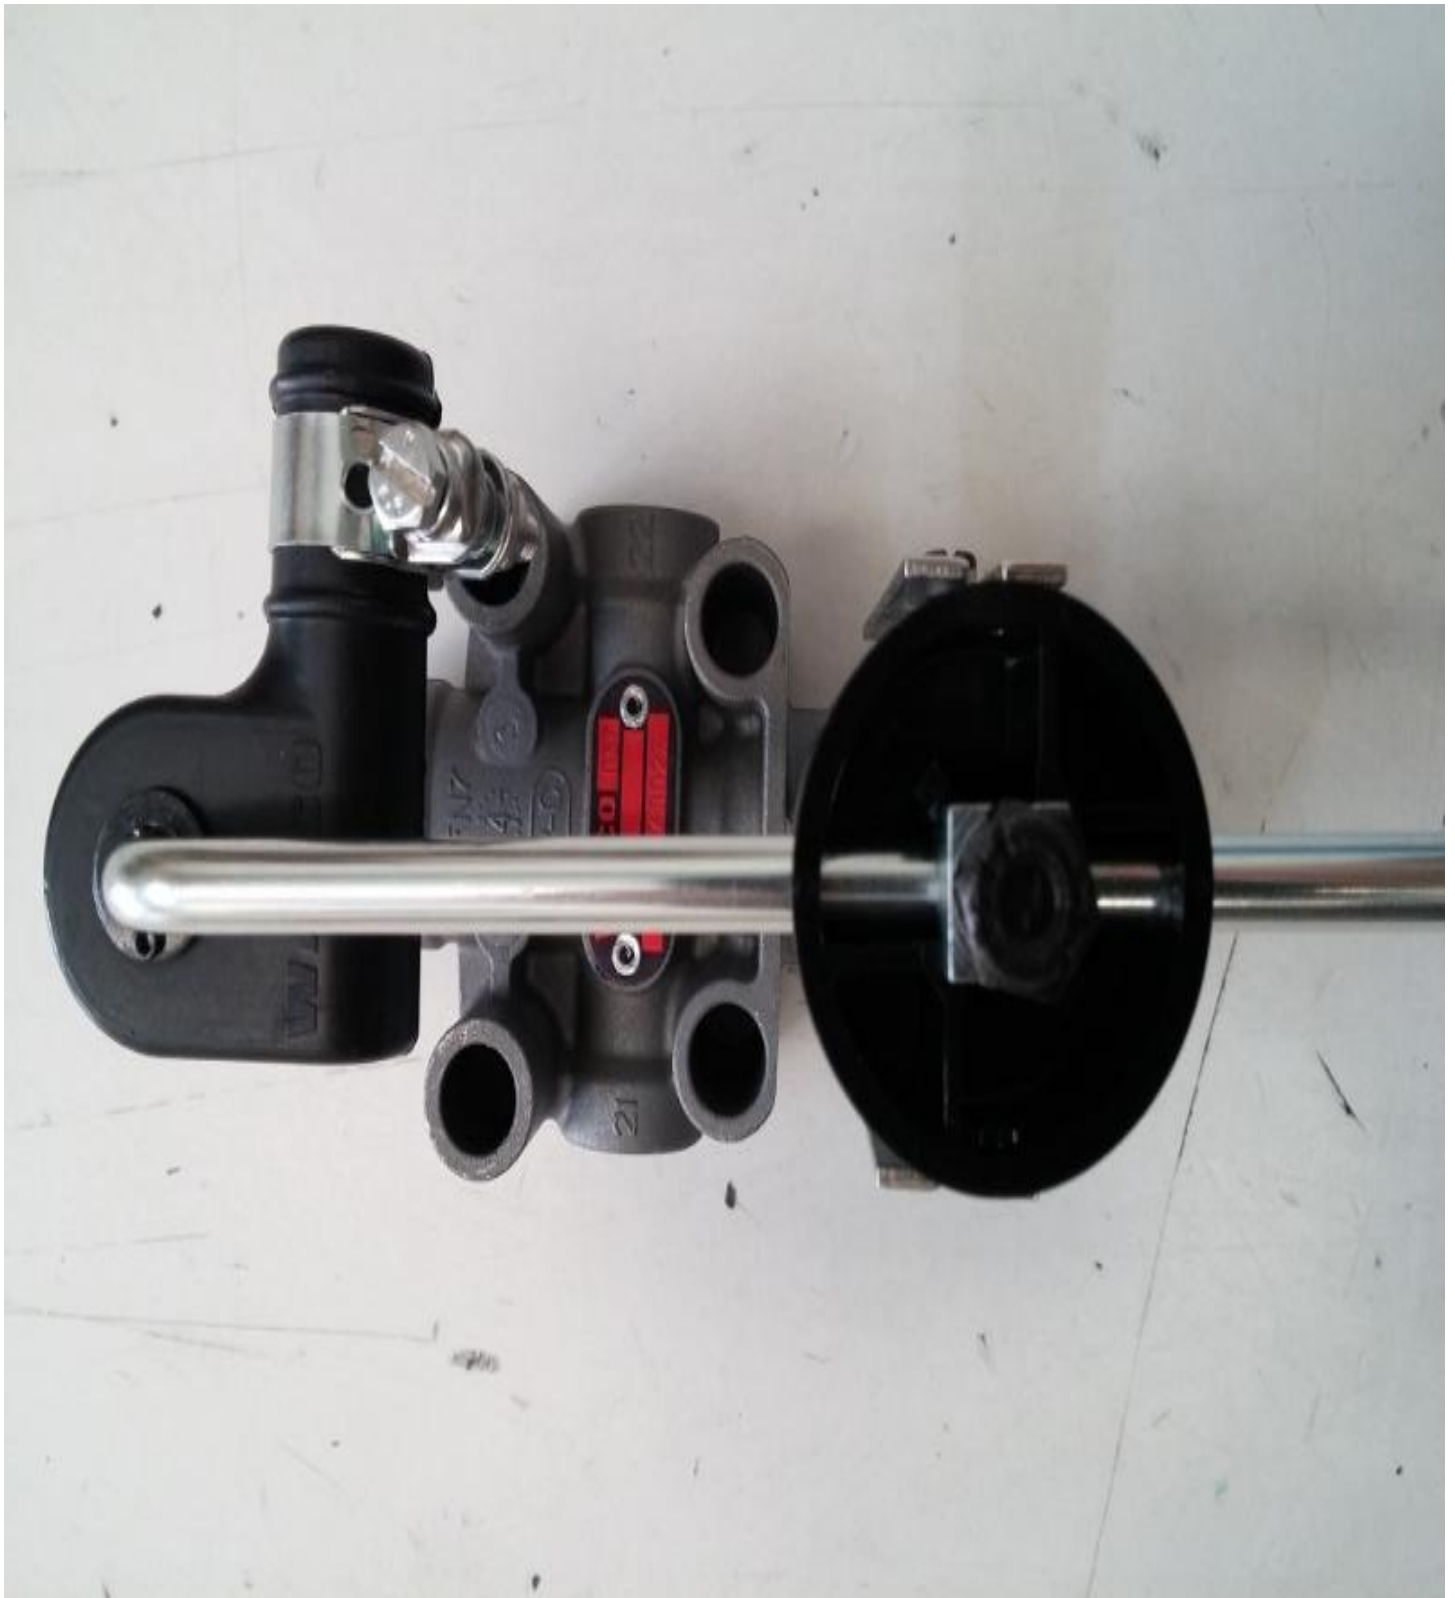

## WABCO - 4640060027 - Válvula Niveladora

Pieza Wabco

Pieza Wabco

MADE IN POLAND

0210 B  
900 424