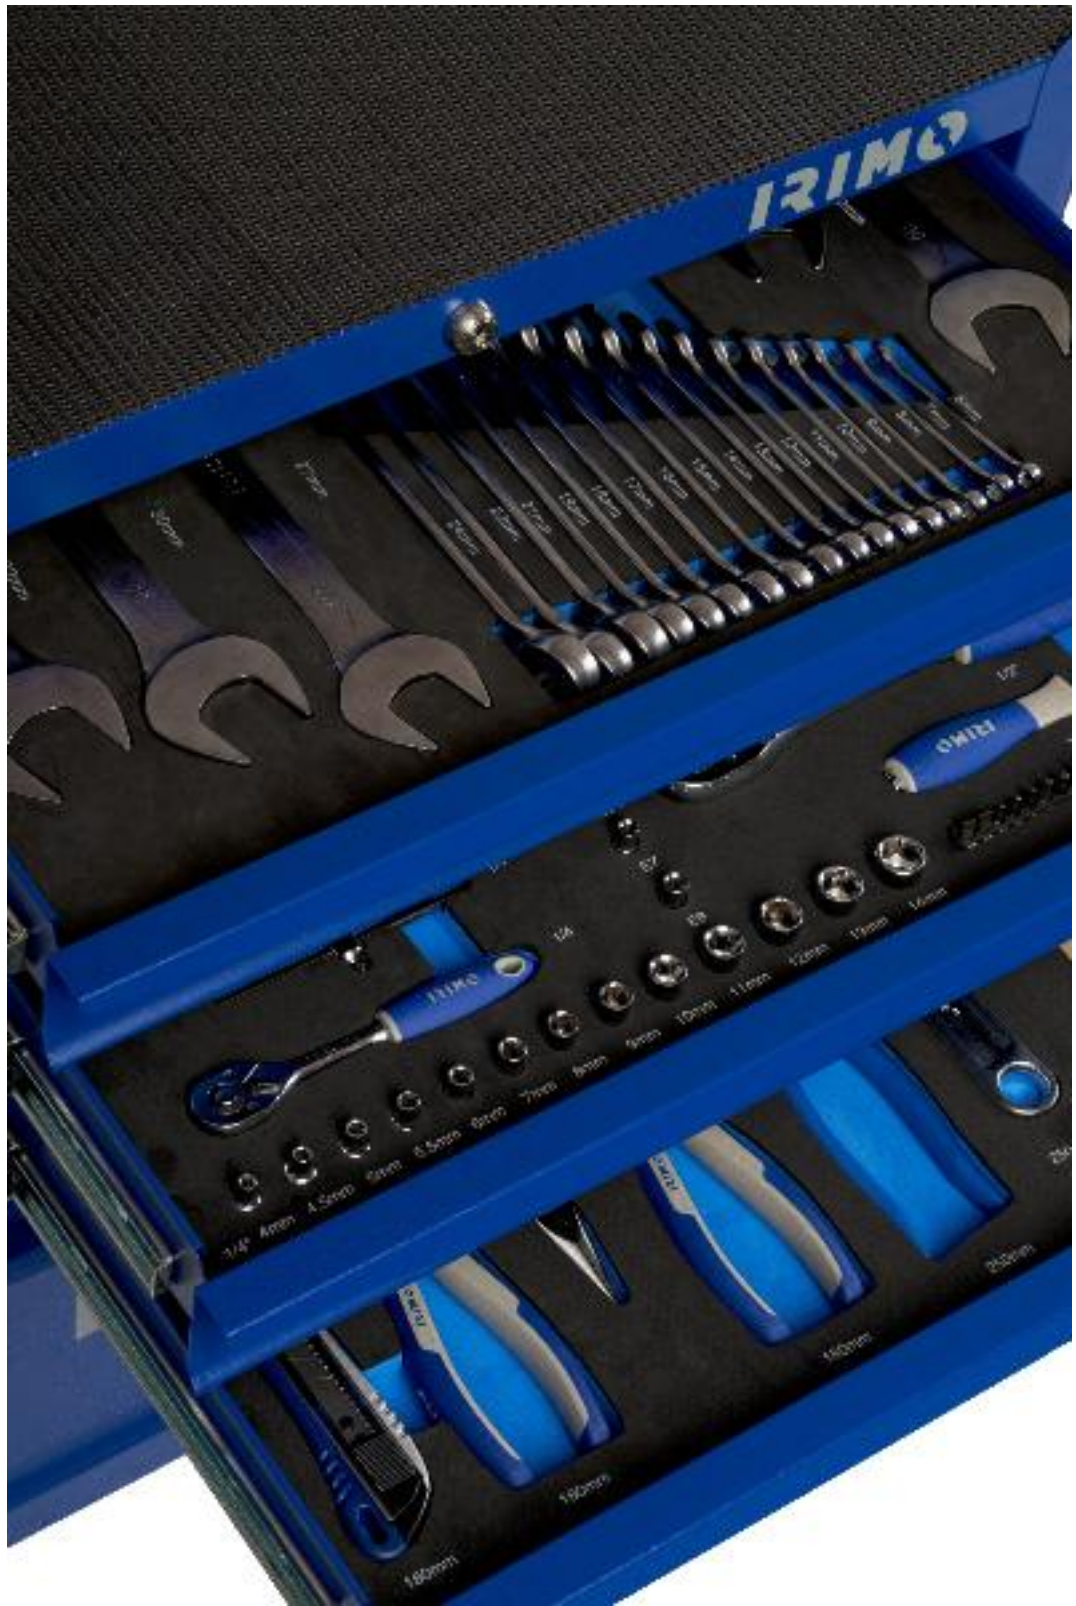

Herramientas - 9066K6FF101 - Carro de Herramientas de 6 cajones 26" con 178 herramientas

DETALLES DEL PRODUCTO

Carro de 6 cajones con herramientas en tres foams (178 piezas)

Tres composiciones de foam 3/3: IFF1A004, IFF1A005 y IFF1A006.

Carro de gran capacidad y estructura resistente.

Estructura de doble pared que protege los rieles y los cajones contra los golpes y las colisiones.

Zonas reforzadas para reducir la sobrecarga en puntos específicos del carro.

Largos rieles deslizantes con rodamiento de bolas y una apertura total de los cajones.

Sistema click de detención de los cajones.

Mecanismo de bloqueo central con llave.

Ruedas de 125 x 30 mm con goma que no deja marcas en las superficies: 2 ruedas fijas y 2 ruedas giratorias.

Se puede colocar un asa a cada lado del carro.

Con encimera de goma antideslizante.

Cajones con dimensiones internas de (3x) 543 x 445 x 50 mm, (2x) 543 x 445 x 116 mm y (1x) 543 x 445 x 246 mm.

Destornilladores, llaves, alicates, herramientas de golpeo y corte, juego de puntas y juegos de vasos.