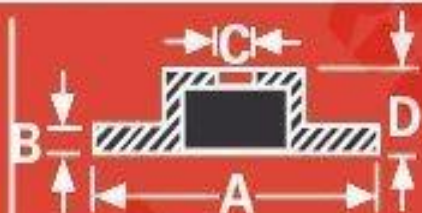

DF4183

TRW

x4

A

283

B

26

B_{min}

24

C

66

D

34,2