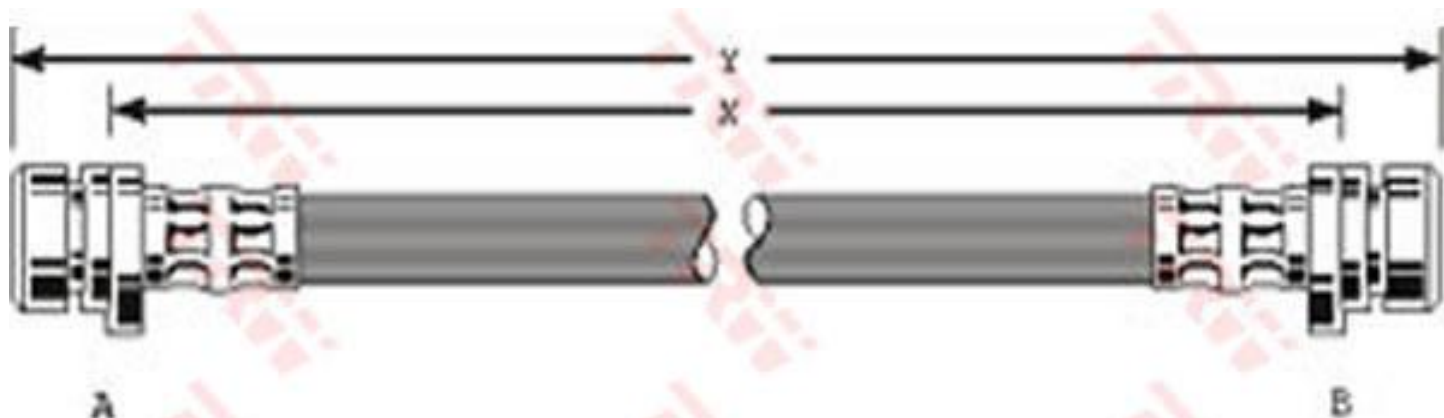

TRW - PHA258 - Latiguillo de freno

Características:

Rosca 1: M10x1

Rosca 2: M10x1

Longitud [mm]: 243

Referencias fabricante (Número OEM):

HONDA - 01466SA5020

HONDA - 46430SK3E110M1

MG - SHB101070

MG - SHB000830

ROVER - GBH252

ROVER - GBH90299

ROVER - SHB101070

ROVER - SHB000830

Fig. 78